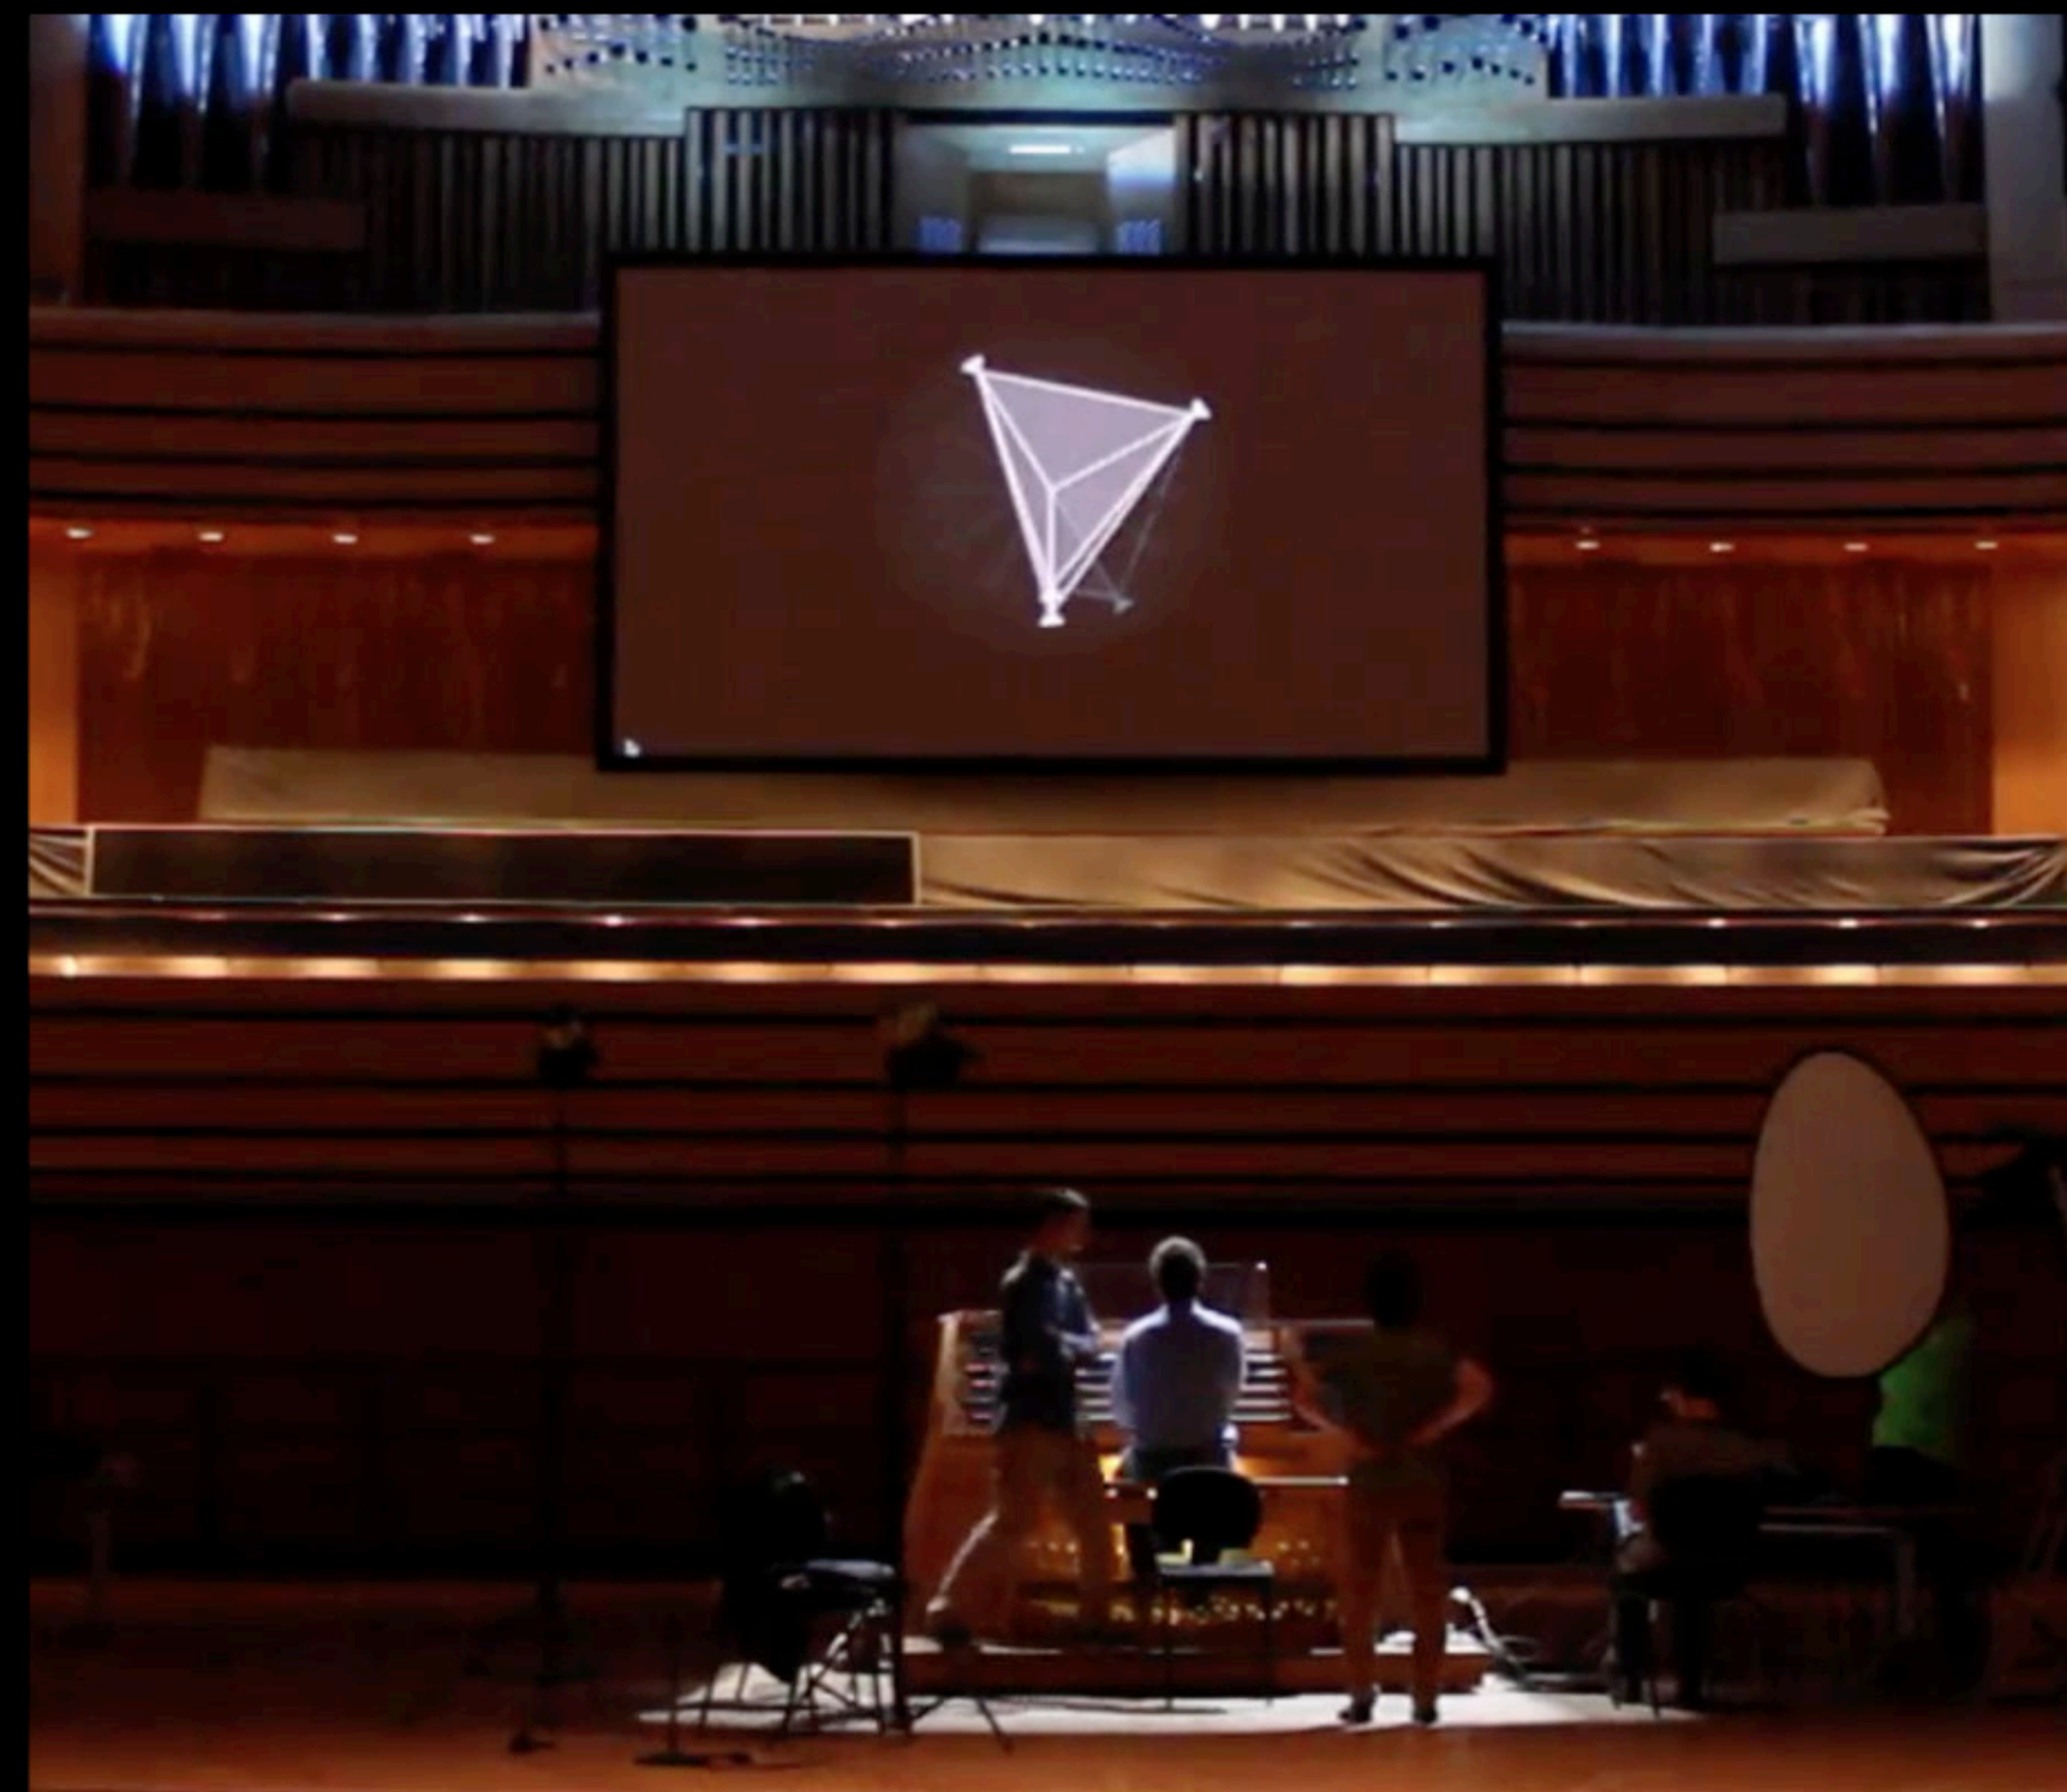

HANG ÉS INTERAKCIÓ

ÚJ PROJEKTEK A MŰVÉSZETEK PALOTÁJÁBAN
NAGY ÁGOSTON

ELŐADÓTÉR / SEMLEGES TEREK / VIRTUÁLIS TÉR

REACTIVE SCORE (2011)

SHAPE COMPOSER (2014)

ORGONAMÁTRIX (2015)