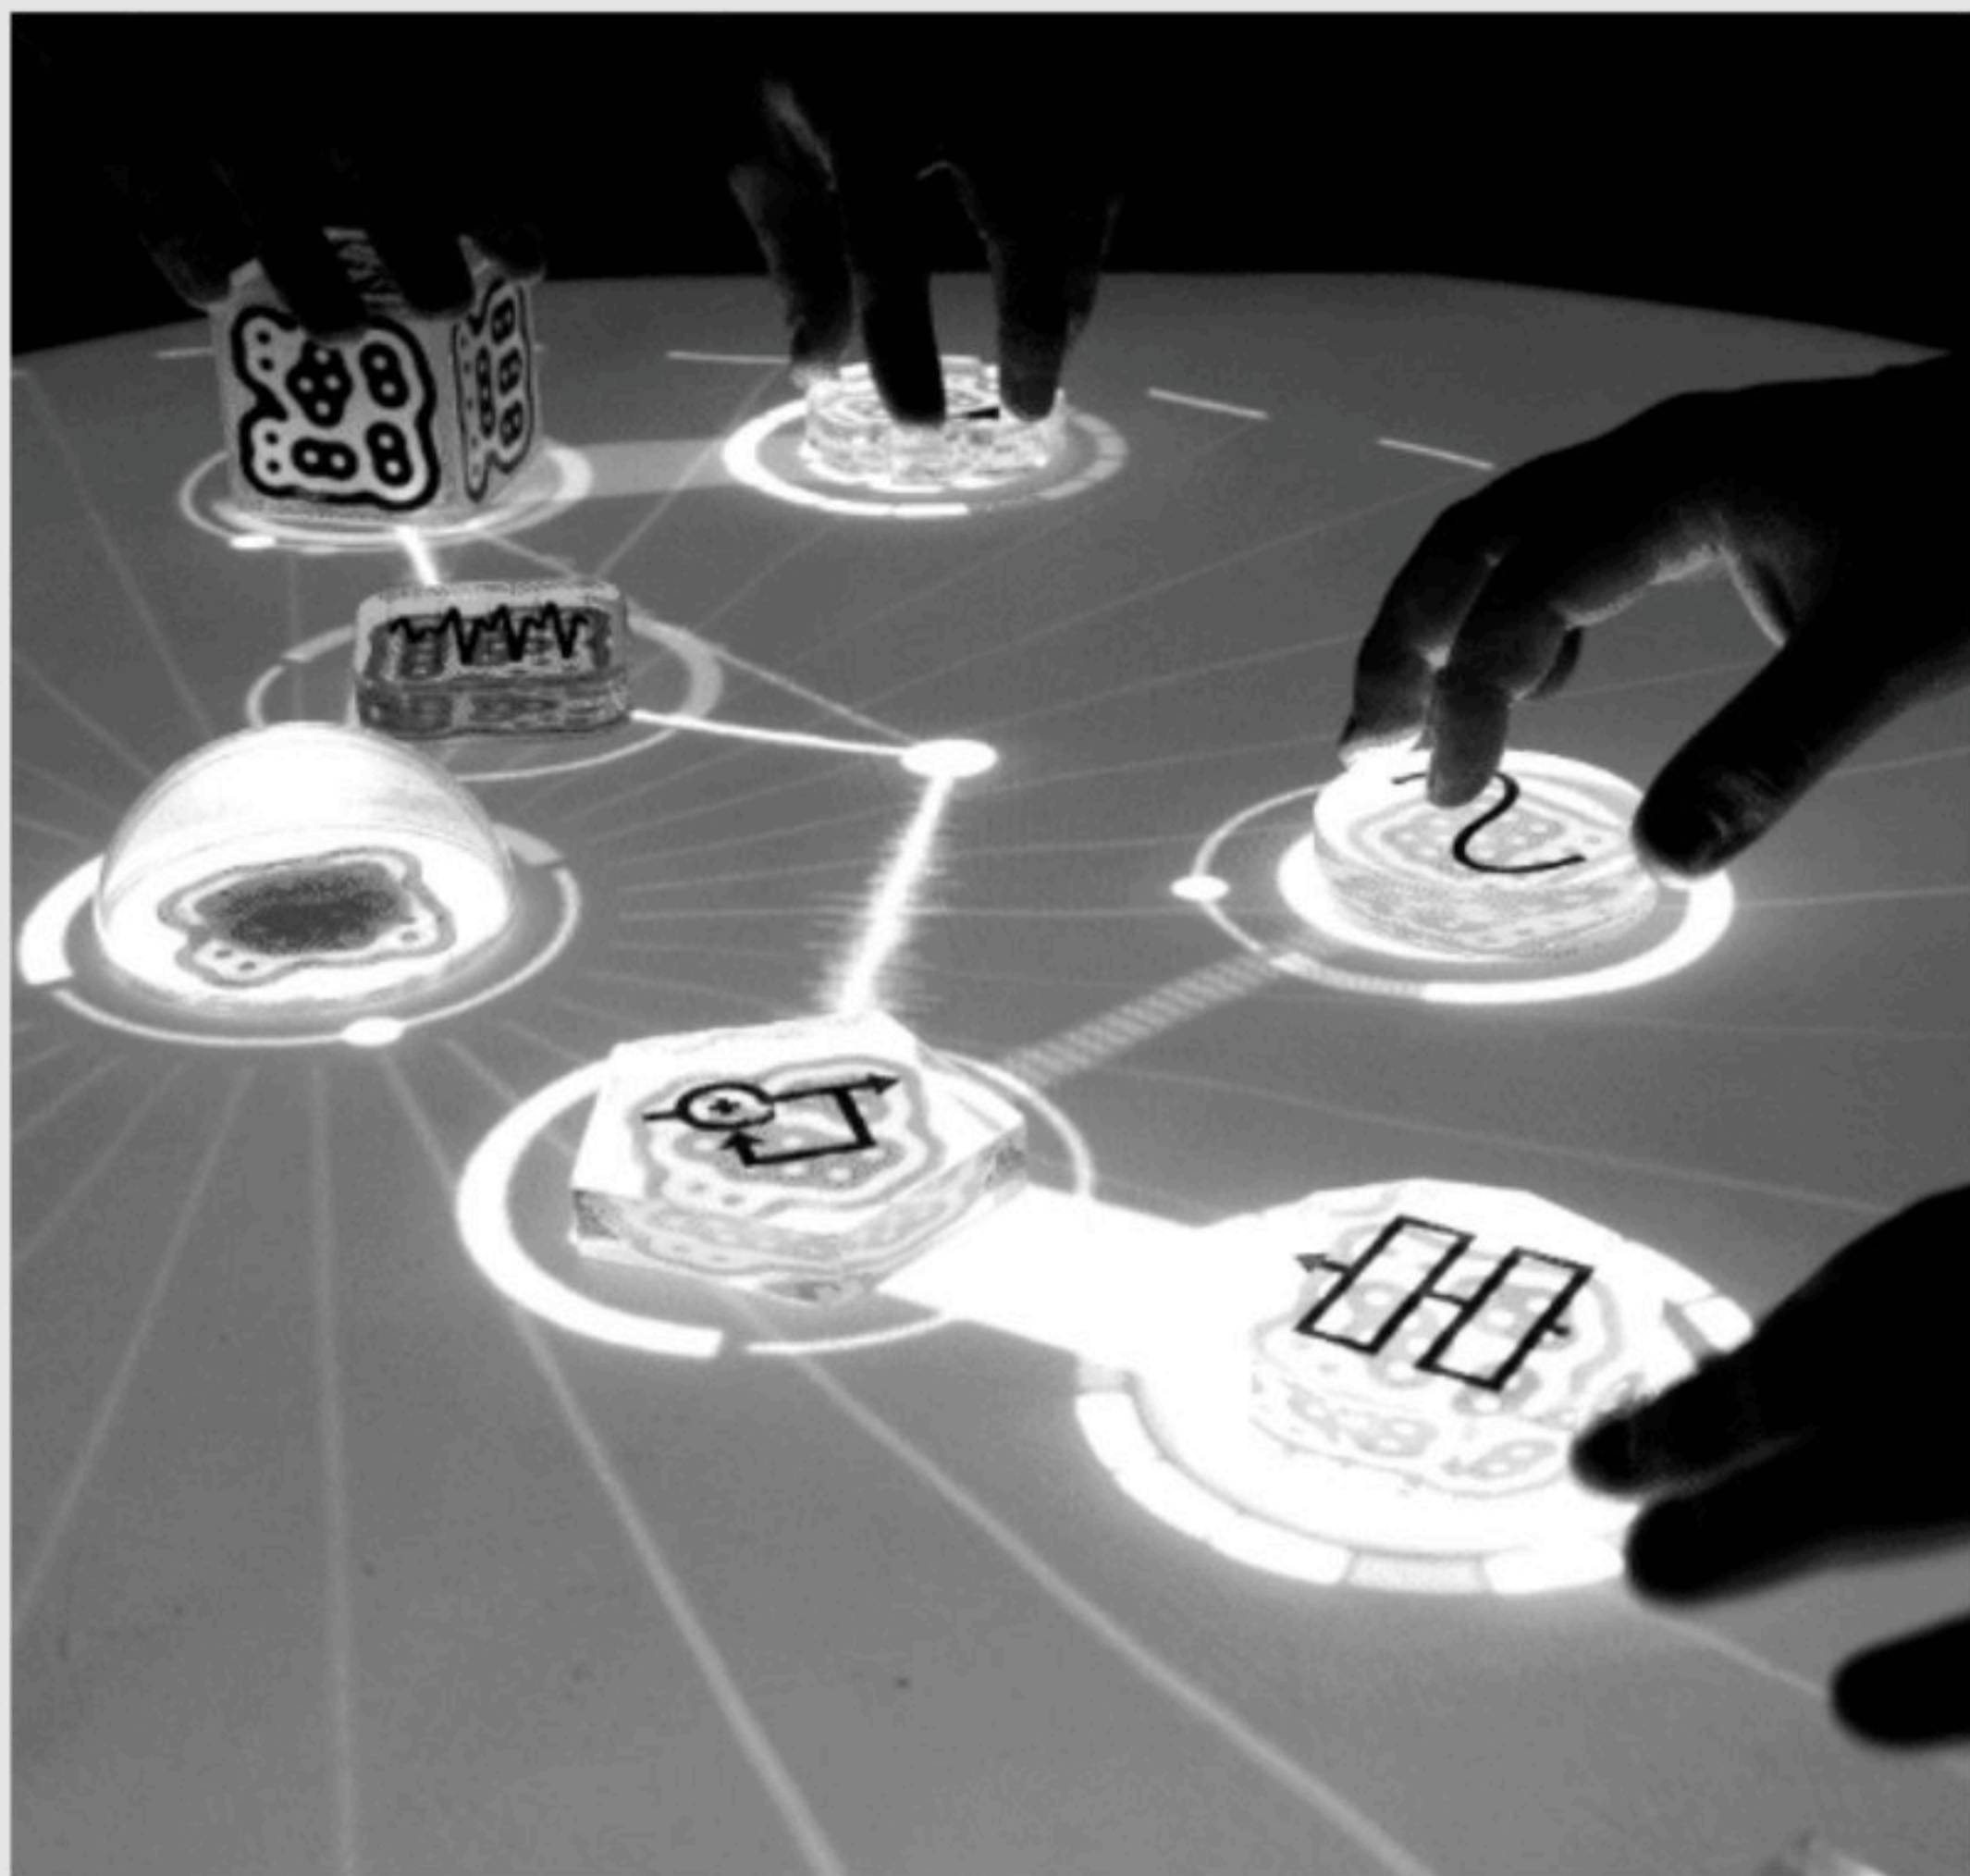

HANG ÉS INTERAKCIÓ

ÚJ PROJEKTEK A MŰVÉSZETEK PALOTÁJÁBAN
NAGY ÁGOSTON

ELŐADÓTÉR / SEMLEGES TEREK / VIRTUÁLIS TÉR

REACTIVE SCORE (2011)

SHAPE COMPOSER (2014)

ORGONAMÁTRIX (2015)