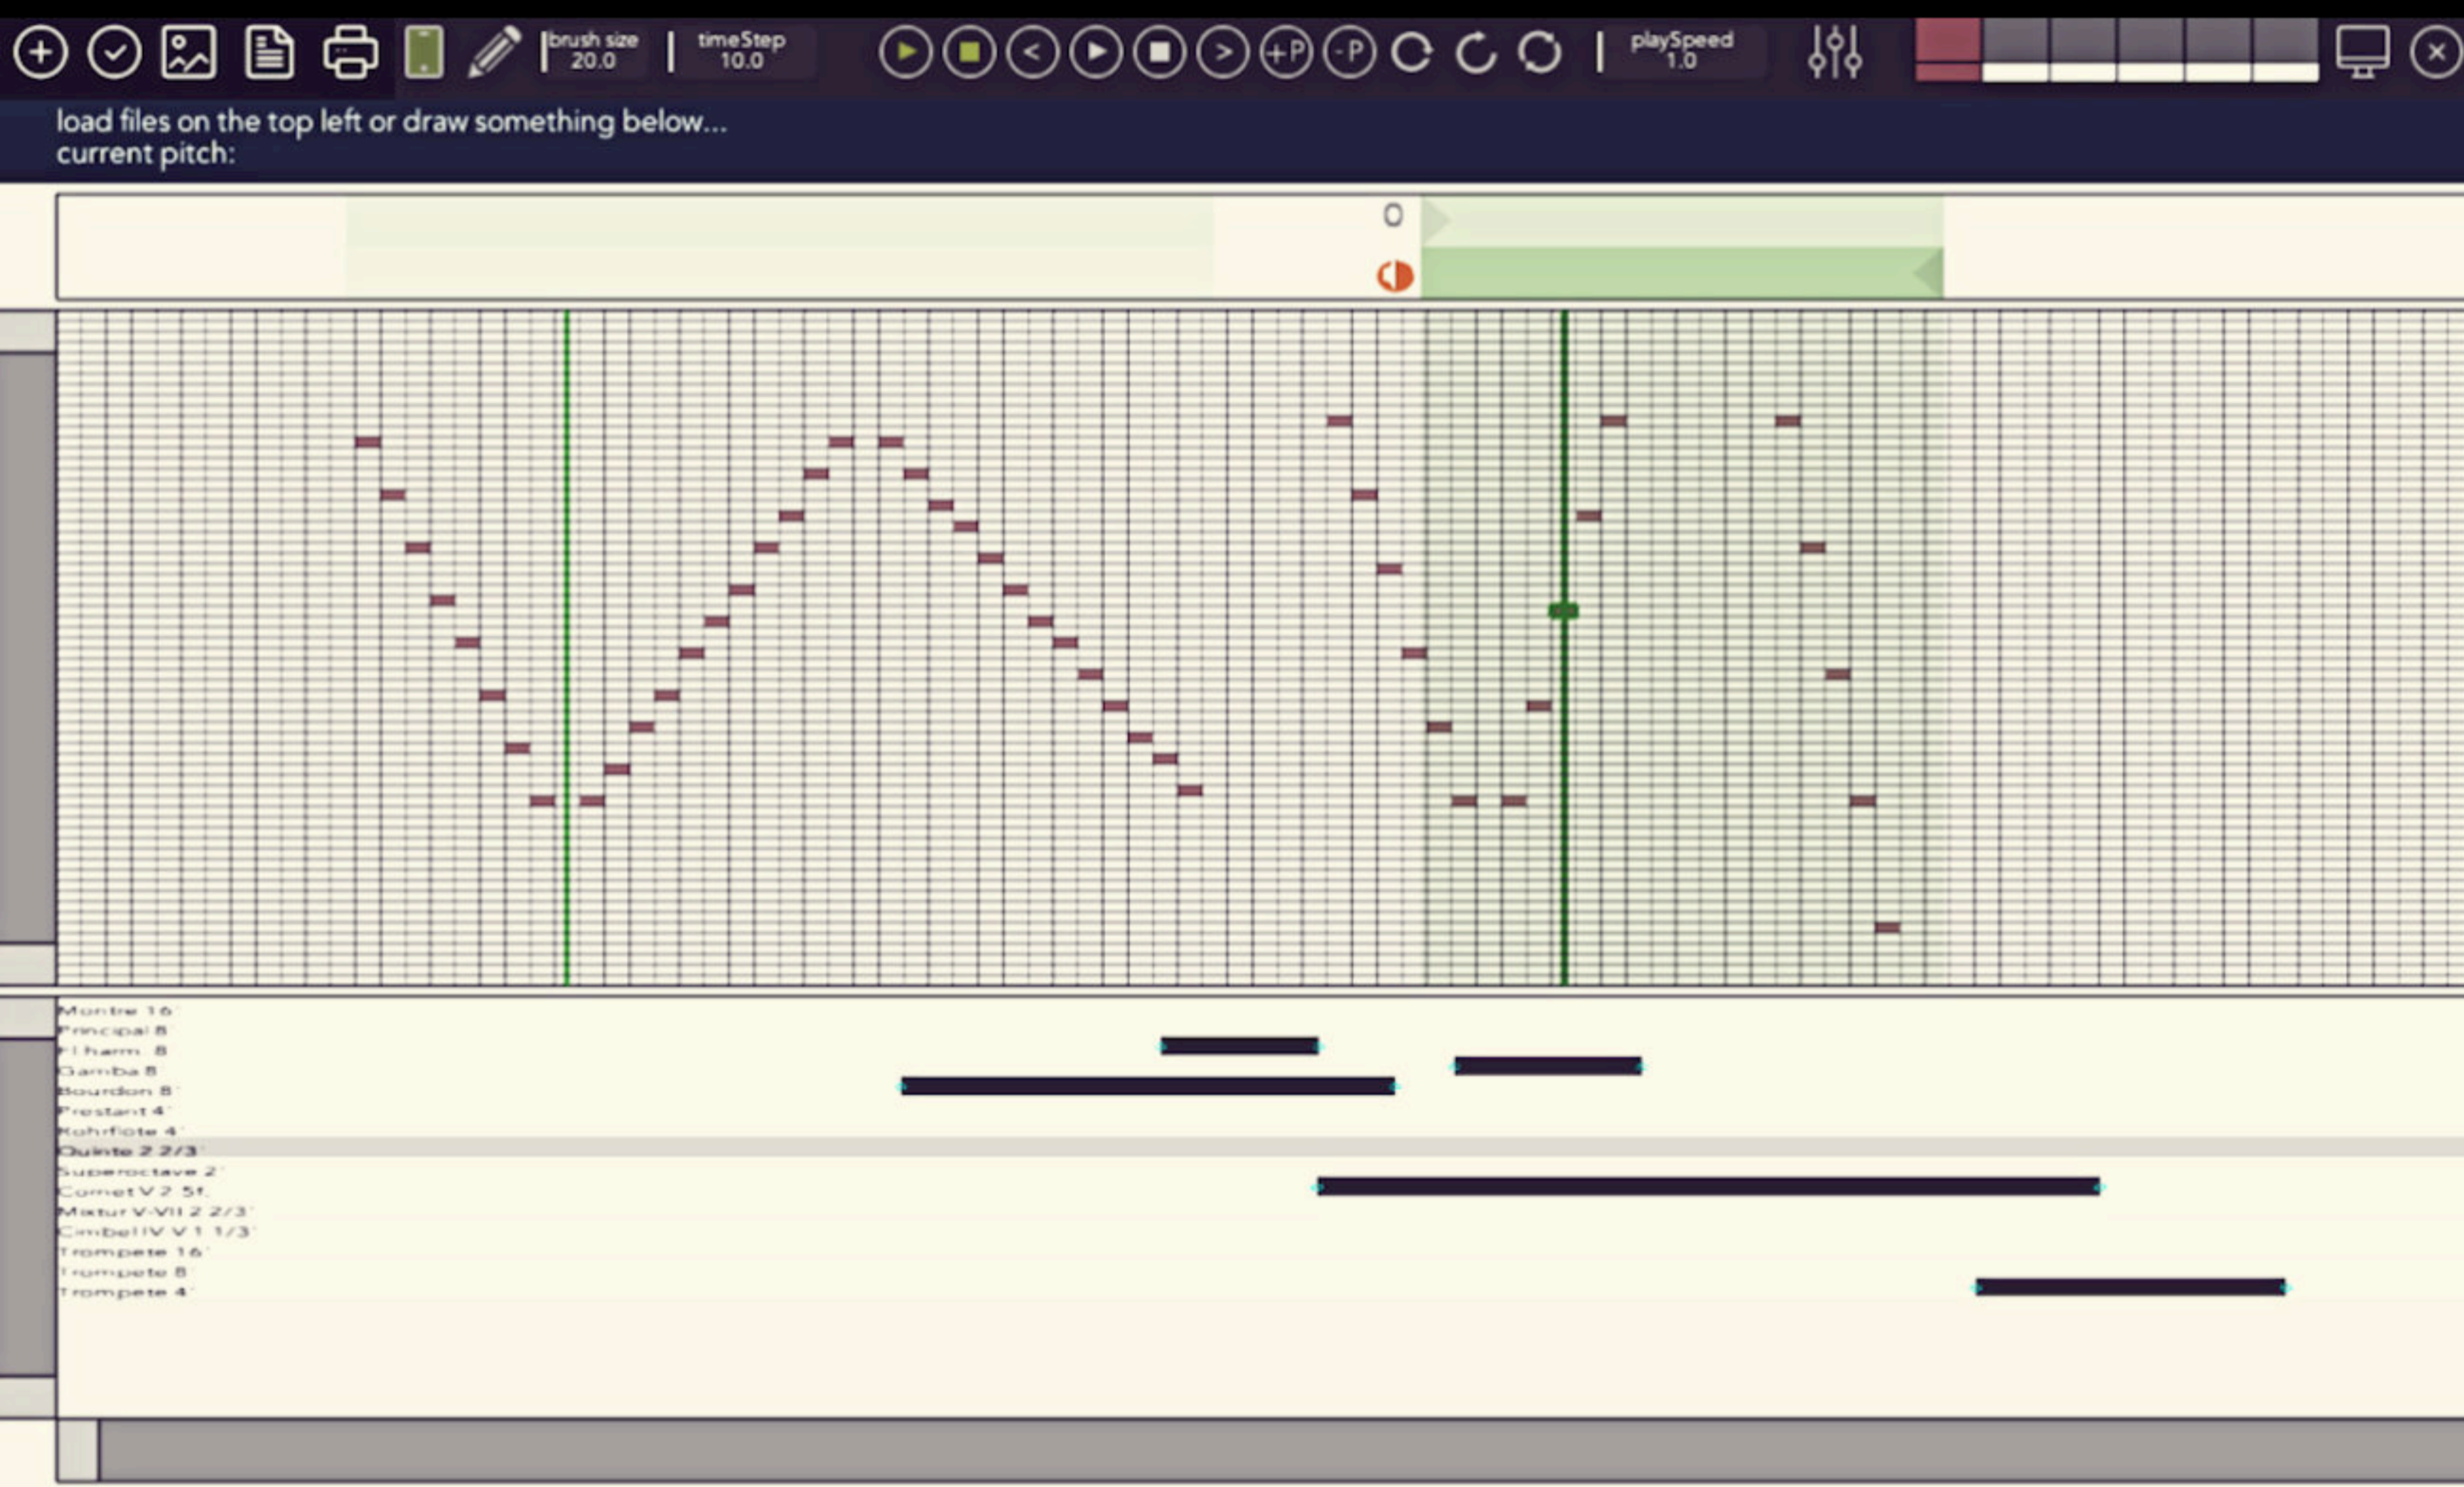

HANG ÉS INTERAKCIÓ

ÚJ PROJEKTEK A MŰVÉSZETEK PALOTÁJÁBAN
NAGY ÁGOSTON

ELŐADÓTÉR / SEMLEGES TEREK / VIRTUÁLIS TÉR

REACTIVE SCORE (2011)

SHAPE COMPOSER (2014)

ORGONAMÁTRIX (2015)