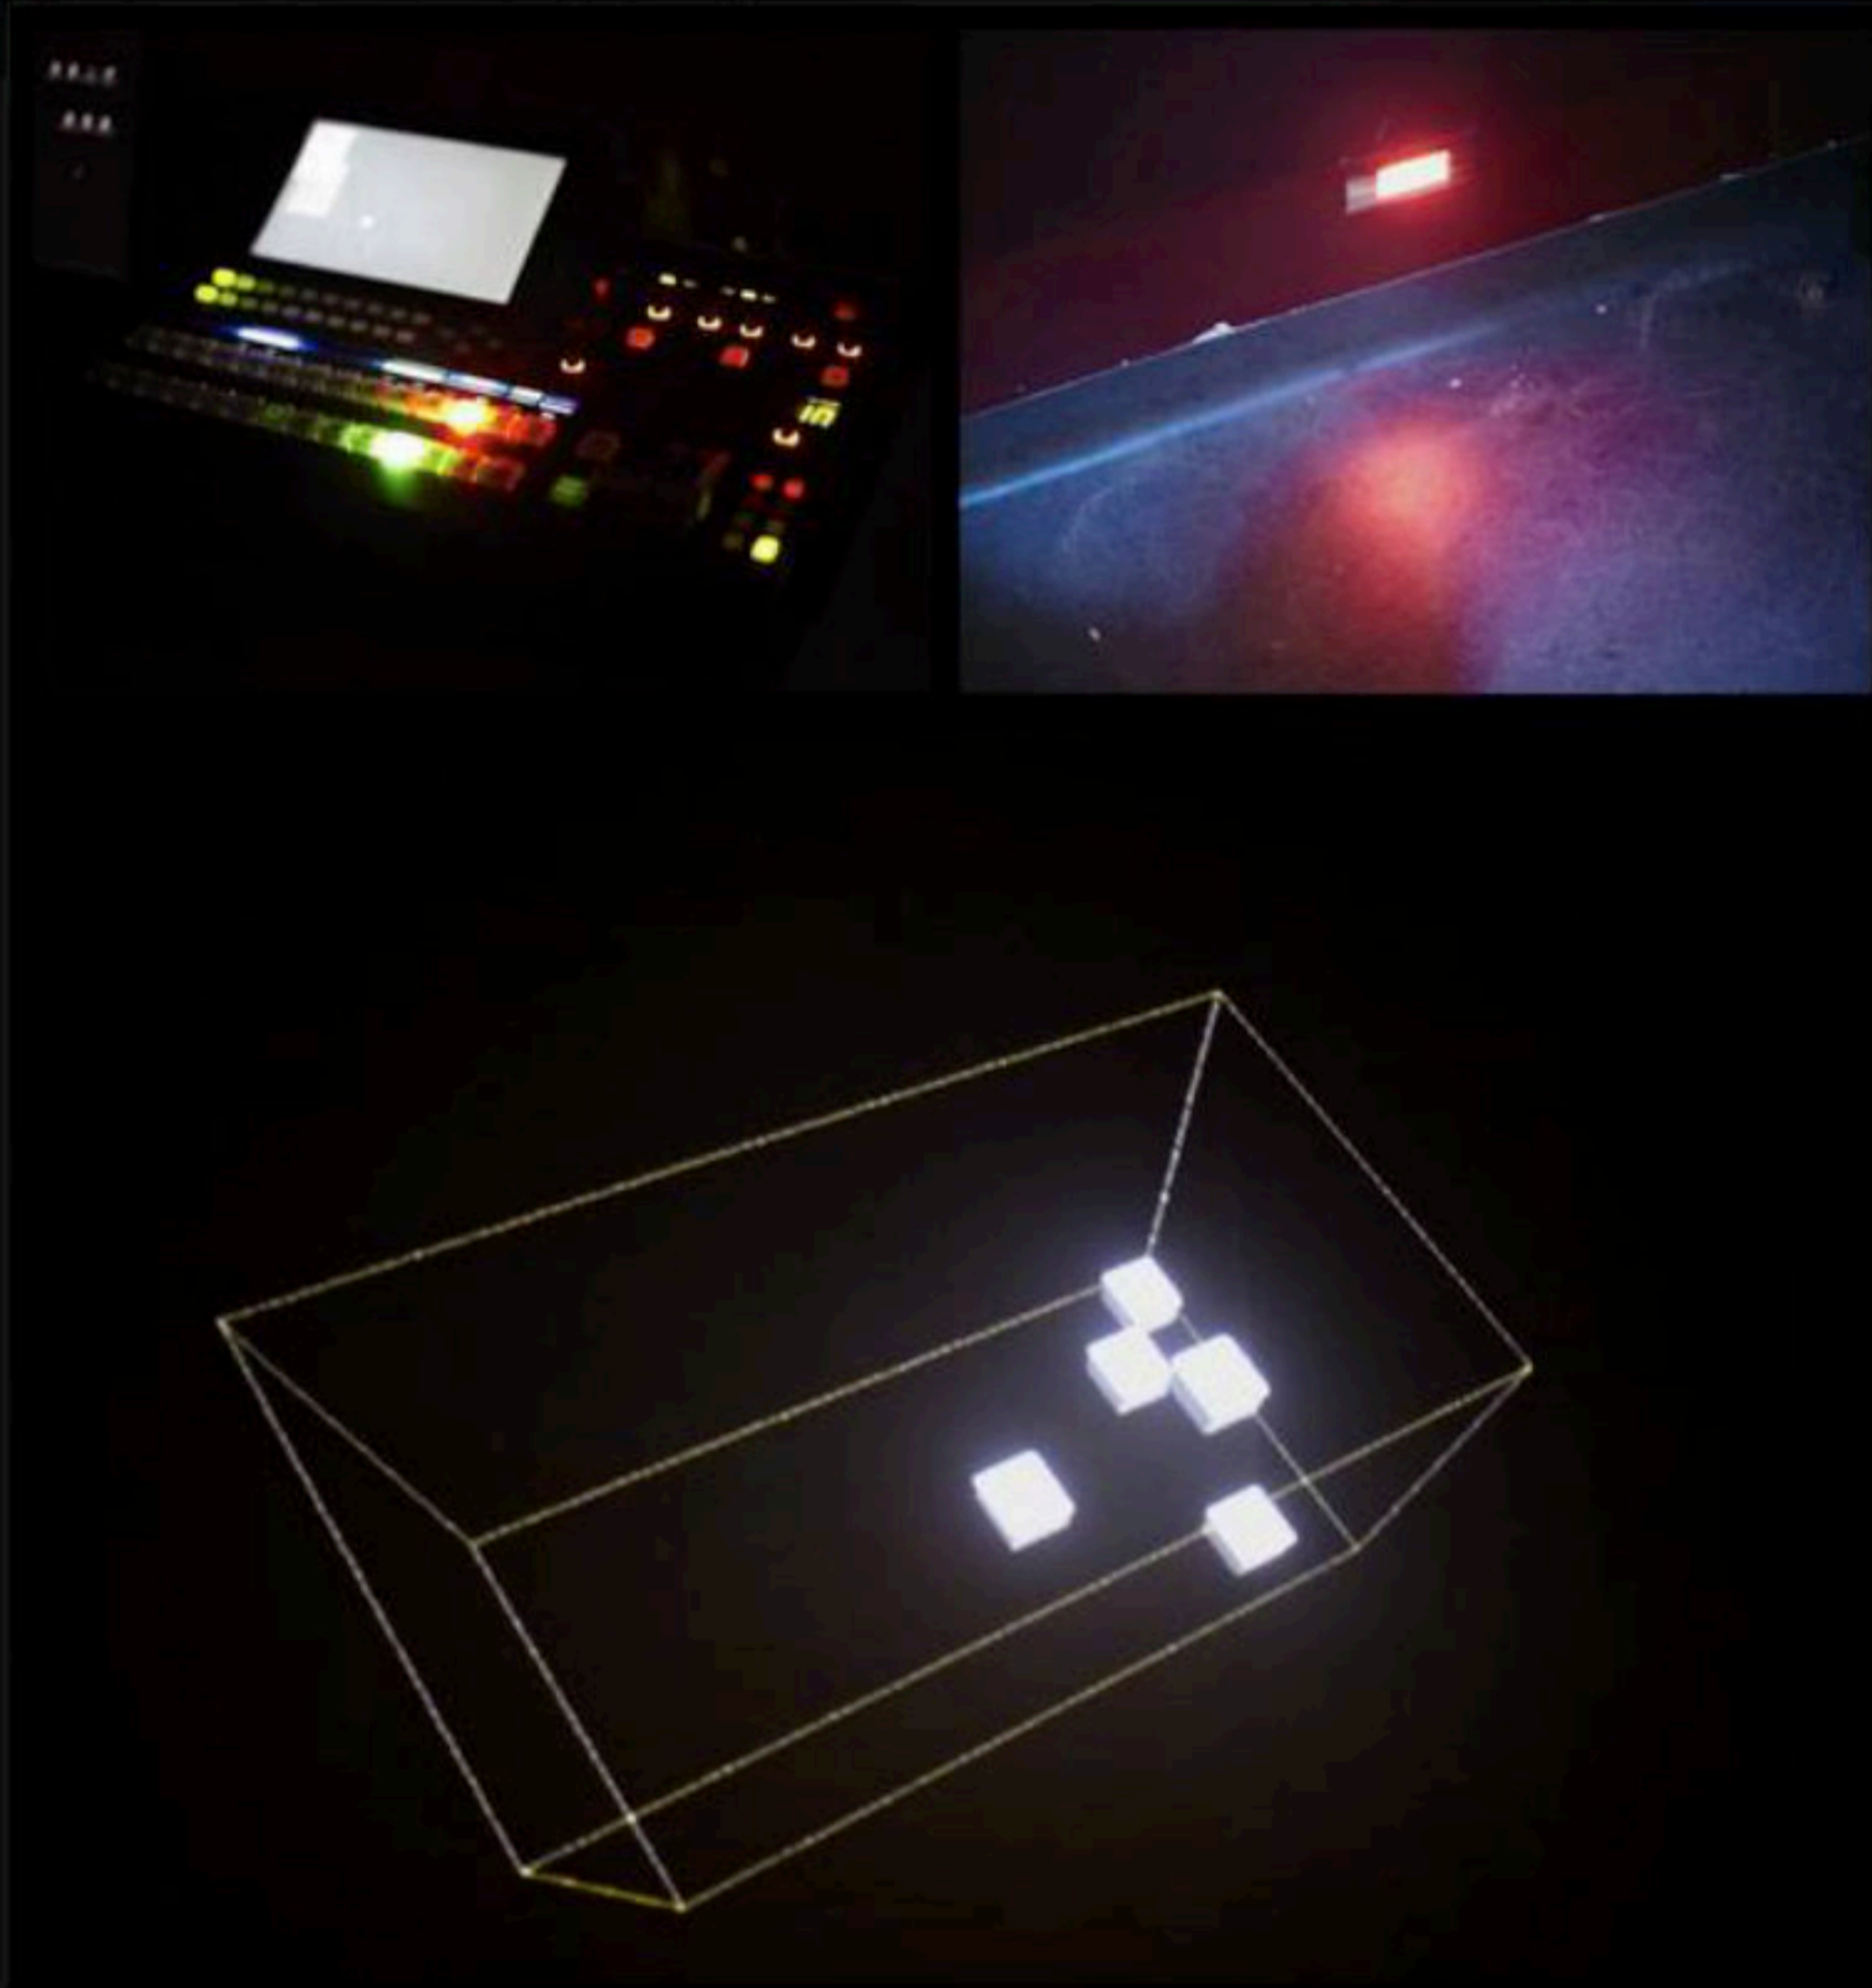

HANG ÉS INTERAKCIÓ

ÚJ PROJEKTEK A MŰVÉSZETEK PALOTÁJÁBAN
NAGY ÁGOSTON

ELŐADÓTÉR / SEMLEGES TEREK / VIRTUÁLIS TÉR

REACTIVE SCORE (2011)

SHAPE COMPOSER (2014)

ORGONAMÁTRIX (2015)